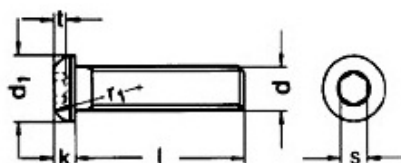

PRODUCT SHEET

Description:

Socket Button Head Screw, M8x60mm, SS/A2, ISO 7380, W/Hex

Item number:

12.03.246-0

Units	Box	Carton	HS Code	Barcode
Pcs.		200	7318155290	
				5704866440219

d	M 8
l	60
d1 max.	14
k max.	4,4
r1	7,5
s	5
t min.	3,2